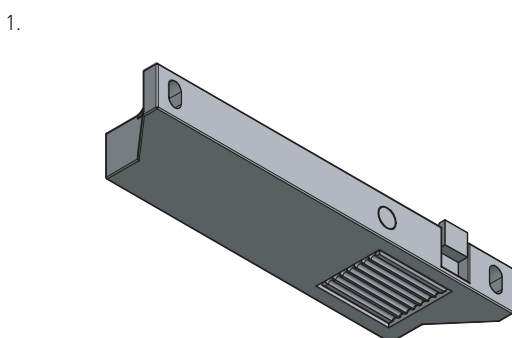

Фиксатор внутреннего ящика

Использование

- внутренний ящик

Параметры

- совместим с MB и AxisPro
- материал: пластик
- сенсорный запуск
- простая сборка / разборка
- серый

Упаковка

Сопутствующие товары:

PB-AXISPRO-PANELWEW-95R	PB-AXISPRO-PANELWEW-110R	B-D-PANELWEW	PB-D-PANELWEW-10	PB-D-PANELWEW-60
-------------------------	--------------------------	--------------	------------------	------------------

AXIS
P R O

MB
MODERN BOX

КОМПЛЕКТАЦИЯ

3,5x17 - 2 шт.

AXIS
P R O

1. PB-ZA-FA-11
2. Винты для крепления навески

Индекс	ящик
PB-ZA-FA-11	AxisPro
PB-ZA-FA-15	MB

3,5x25 - 2 шт.

1. PB-ZA-FA-15
2. Винты для крепления навески

MB
MODERN BOX

	PB-ZA-FA-11	PB-ZA-FA-15
a	4	8,5
b	24,5	29,5

a	c	ЯЩИК
4	11	AxisPro
8,5	16	MB

вид сбоку 5 b.

Функция фиксатора:

Регулирование: