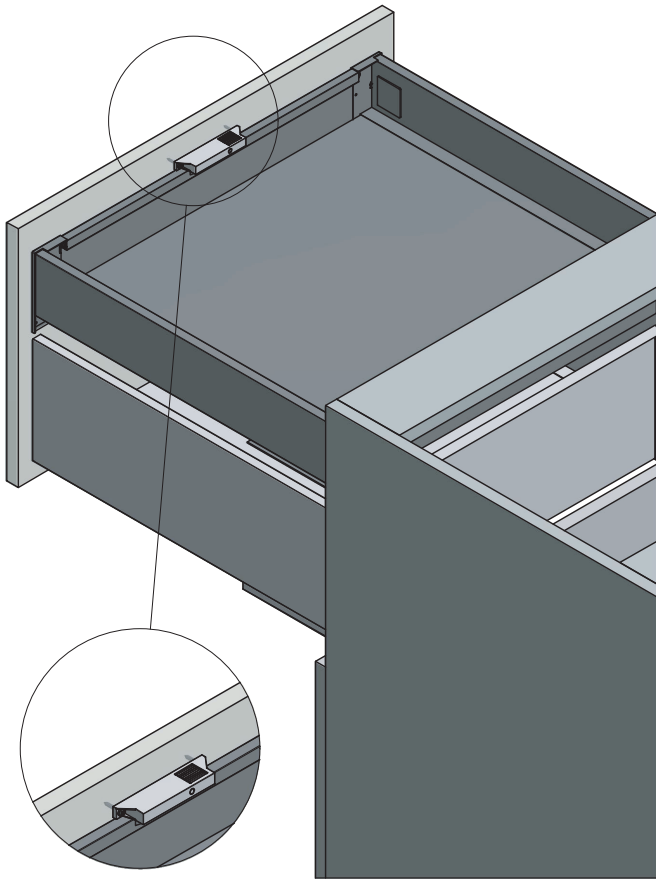

Фиксатор внутреннего ящика

Использование

- внутренний ящик

Параметры

- совместим с MB и AxisPro
- материал: пластик
- сенсорный запуск
- простая сборка / разборка
- серый

Упаковка

Сопутствующие товары:

PB-AXISPRO-PANELWEW-95R	PB-AXISPRO-PANELWEW-110R	B-D-PANELWEW	PB-D-PANELWEW-10	PB-D-PANELWEW-60
-------------------------	--------------------------	--------------	------------------	------------------

AXIS
P R O

MB
MODERN BOX

КОМПЛЕКТАЦИЯ

3,5x17 - 2 шт.

AXIS
P R O

1. PB-ZA-FA-11
2. Винты для крепления навески

Индекс	ящик
PB-ZA-FA-11	AxisPro
PB-ZA-FA-15	MB

3,5x25 - 2 шт.

1. PB-ZA-FA-15
2. Винты для крепления навески

MB
MODERN BOX

	PB-ZA-FA-11	PB-ZA-FA-15
a	4	8,5
b	24,5	29,5

a	c	ЯЩИК
4	11	AxisPro
8,5	16	MB

вид сбоку 5 b.

Функция фиксатора:

Регулирование: