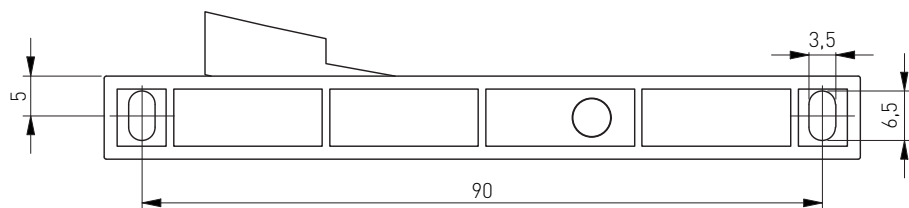

1. PB-ZA-FA-15
2. Винты для крепления навески

MB
MODERN BOX

	PB-ZA-FA-11	PB-ZA-FA-15
a	4	8,5
b	24,5	29,5

a	c	ЯЩИК
4	11	AxisPro
8,5	16	MB

вид сбоку 5 b.

Функция фиксатора:

Регулирование: