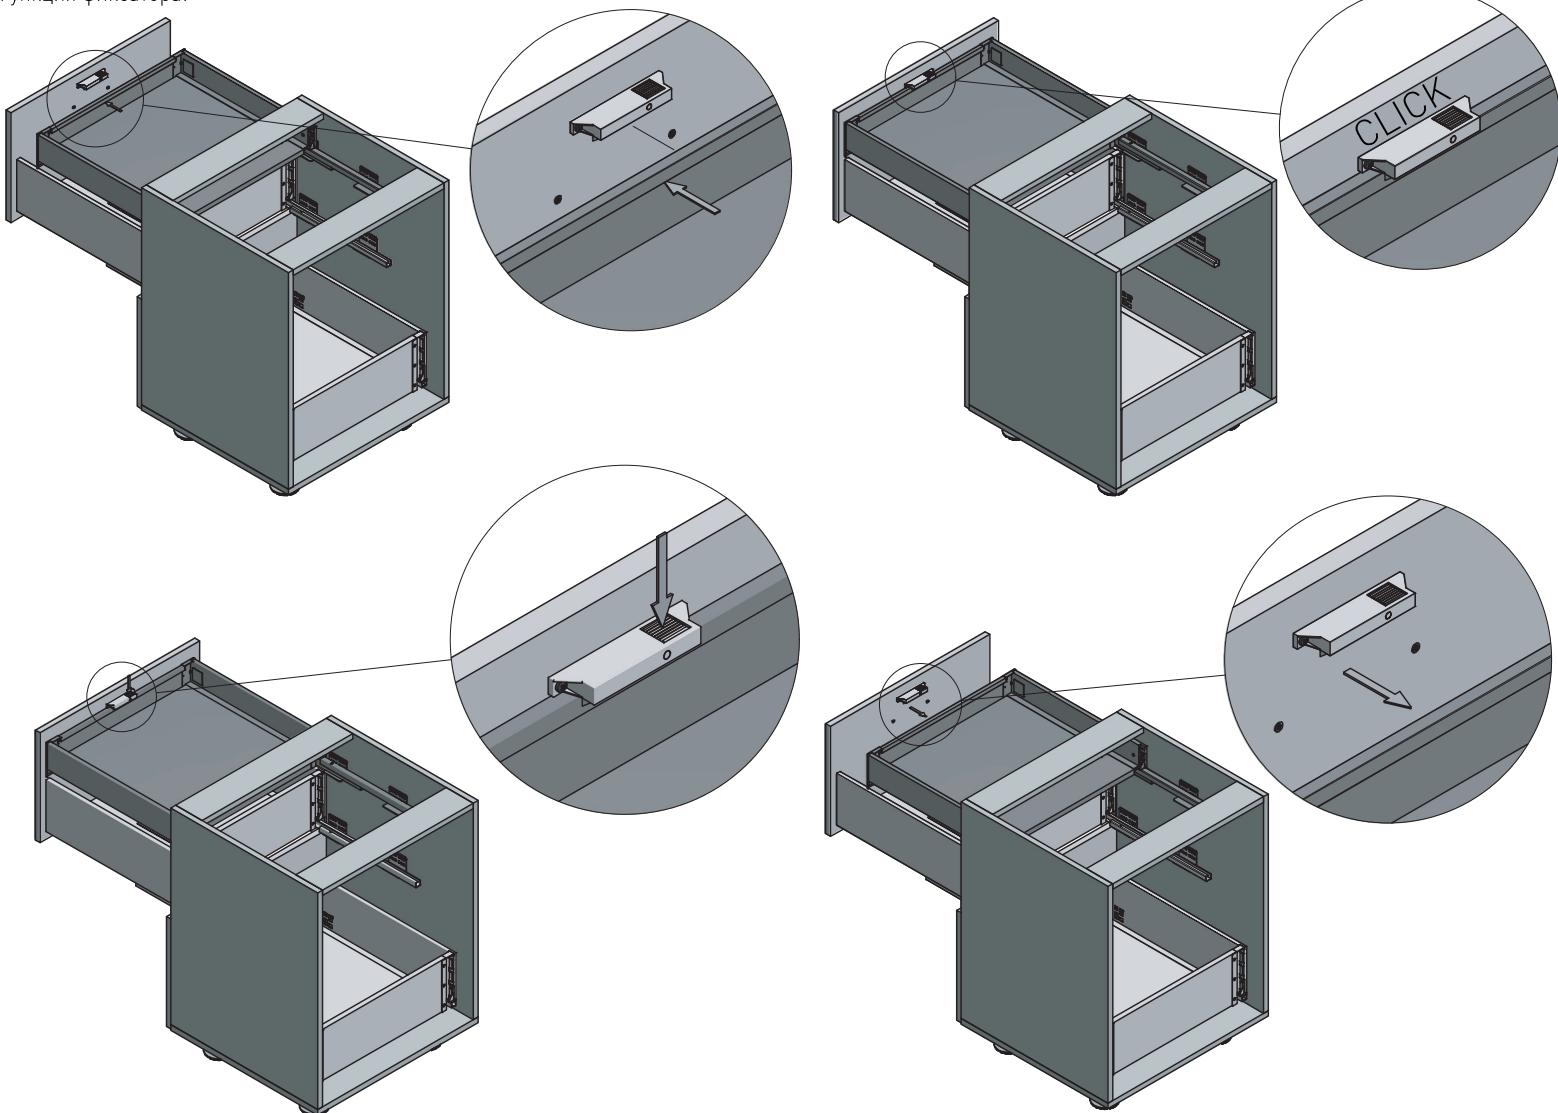

Фиксатор внутреннего ящика

Использование

- внутренний ящик

Параметры

- совместим с MB и AxisPro
- материал: пластик
- сенсорный запуск
- простая сборка / разборка
- серый

Упаковка

Сопутствующие товары:

PB-AXISPRO-PANELWEW-95R	PB-AXISPRO-PANELWEW-110R	B-D-PANELWEW	PB-D-PANELWEW-10	PB-D-PANELWEW-60
-------------------------	--------------------------	--------------	------------------	------------------

1. PB-ZA-FA-15
2. Винты для крепления навески

MB
MODERN BOX

	PB-ZA-FA-11	PB-ZA-FA-15
a	4	8,5
b	24,5	29,5

a	c	ЯЩИК
4	11	AxisPro
8,5	16	MB

вид сбоку 5 b.

Функция фиксатора:

Регулирование: