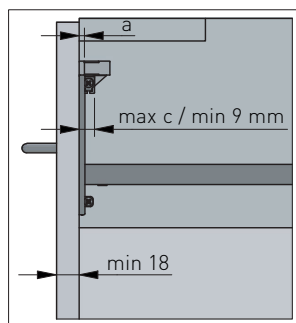

AXIS
P R O

MB
MODERN BOX

КОМПЛЕКТАЦИЯ

3,5x17 - 2 шт.

AXIS
P R O

1. PB-ZA-FA-11
2. Винты для крепления навески

Индекс	ящик
PB-ZA-FA-11	AxisPro
PB-ZA-FA-15	MB

3,5x25 - 2 шт.

1. PB-ZA-FA-15
2. Винты для крепления навески

MB
MODERN BOX

	PB-ZA-FA-11	PB-ZA-FA-15
a	4	8,5
b	24,5	29,5

a	c	ЯЩИК
4	11	AxisPro
8,5	16	MB

вид сбоку 5 b.

Функция фиксатора:

Регулирование: