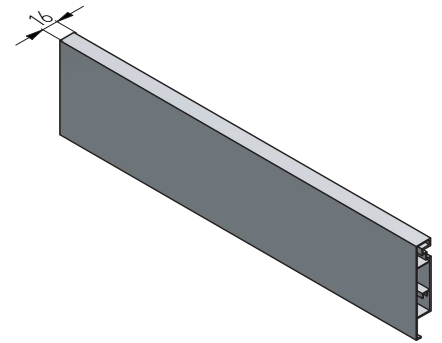

Фиксатор внутреннего ящика

Использование

- внутренний ящик

Параметры

- совместим с MB и AxisPro
- материал: пластик
- сенсорный запуск
- простая сборка / разборка
- серый

Упаковка

Сопутствующие товары:

PB-AXISPRO-PANELWEW-95R	PB-AXISPRO-PANELWEW-110R	B-D-PANELWEW	PB-D-PANELWEW-10	PB-D-PANELWEW-60
-------------------------	--------------------------	--------------	------------------	------------------

AXIS
P R O

MB
MODERN BOX

КОМПЛЕКТАЦИЯ

3,5x17 - 2 шт.

AXIS
P R O

1. PB-ZA-FA-11
2. Винты для крепления навески

Индекс	ящик
PB-ZA-FA-11	AxisPro
PB-ZA-FA-15	MB

3,5x25 - 2 шт.

1. PB-ZA-FA-15
2. Винты для крепления навески

MB
MODERN BOX

	PB-ZA-FA-11	PB-ZA-FA-15
a	4	8,5
b	24,5	29,5

a	c	ЯЩИК
4	11	AxisPro
8,5	16	MB

вид сбоку 5 b.

Функция фиксатора:

Регулирование: