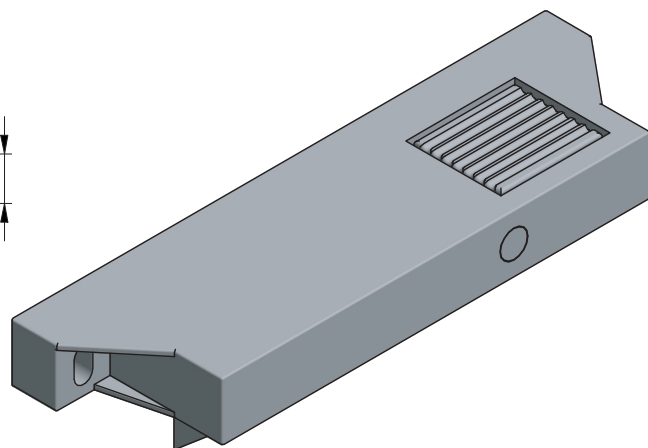

Фиксатор внутреннего ящика

Использование

- внутренний ящик

Параметры

- совместим с MB и AxisPro
- материал: пластик
- сенсорный запуск
- простая сборка / разборка
- серый

Упаковка

Сопутствующие товары:

PB-AXISPRO-PANELWEW-95R	PB-AXISPRO-PANELWEW-110R	B-D-PANELWEW	PB-D-PANELWEW-10	PB-D-PANELWEW-60
-------------------------	--------------------------	--------------	------------------	------------------

AXIS
P R O

MB
MODERN BOX

КОМПЛЕКТАЦИЯ

3,5x17 - 2 шт.

AXIS
P R O

1. PB-ZA-FA-11
2. Винты для крепления навески

Индекс	ящик
PB-ZA-FA-11	AxisPro
PB-ZA-FA-15	MB

3,5x25 - 2 шт.

1. PB-ZA-FA-15
2. Винты для крепления навески

MB
MODERN BOX

	PB-ZA-FA-11	PB-ZA-FA-15
a	4	8,5
b	24,5	29,5

a	c	ЯЩИК
4	11	AxisPro
8,5	16	MB

вид сбоку 5 b.

Функция фиксатора:

Регулирование: