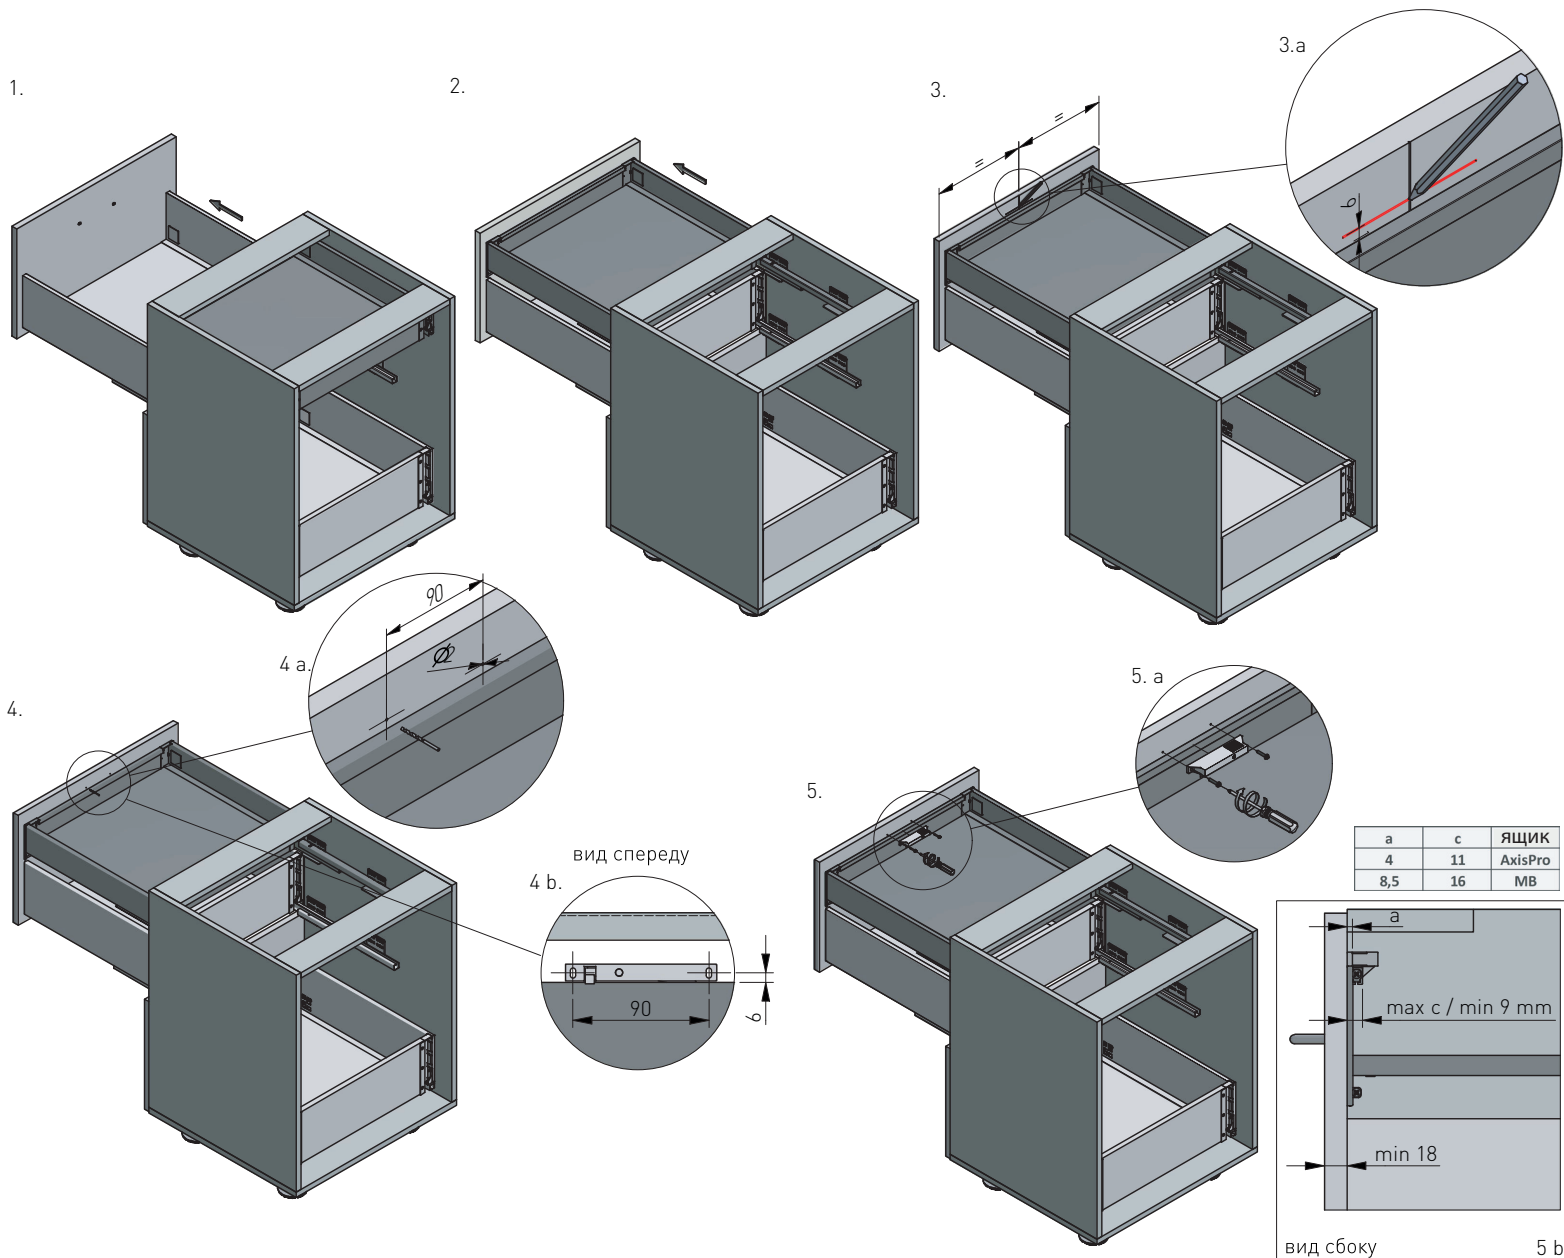

Фиксатор внутреннего ящика

Использование

- внутренний ящик

Параметры

- совместим с MB и AxisPro
- материал: пластик
- сенсорный запуск
- простая сборка / разборка
- серый

Упаковка

Сопутствующие товары:

PB-AXISPRO-PANELWEW-95R	PB-AXISPRO-PANELWEW-110R	B-D-PANELWEW	PB-D-PANELWEW-10	PB-D-PANELWEW-60
-------------------------	--------------------------	--------------	------------------	------------------

AXIS
P R O

MB
MODERN BOX

КОМПЛЕКТАЦИЯ

3,5x17 - 2 шт.

AXIS
P R O

1. PB-ZA-FA-11
2. Винты для крепления навески

Индекс	ящик
PB-ZA-FA-11	AxisPro
PB-ZA-FA-15	MB

3,5x25 - 2 шт.

1. PB-ZA-FA-15
2. Винты для крепления навески

MB
MODERN BOX

	PB-ZA-FA-11	PB-ZA-FA-15
a	4	8,5
b	24,5	29,5

a	c	ЯЩИК
4	11	AxisPro
8,5	16	MB

вид сбоку 5 b.

Функция фиксатора:

Регулирование: