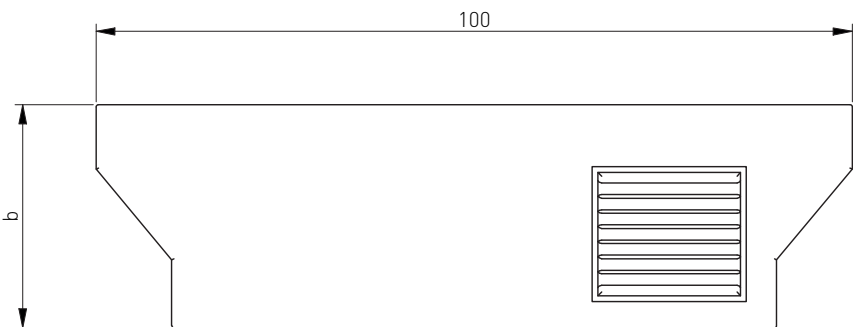

AXIS
P R O

MB
MODERN BOX

КОМПЛЕКТАЦИЯ

3,5x17 - 2 шт.

AXIS
P R O

1. PB-ZA-FA-11
2. Винты для крепления навески

Индекс	ящик
PB-ZA-FA-11	AxisPro
PB-ZA-FA-15	MB

3,5x25 - 2 шт.

1. PB-ZA-FA-15
2. Винты для крепления навески

MB
MODERN BOX

	PB-ZA-FA-11	PB-ZA-FA-15
a	4	8,5
b	24,5	29,5

a	c	ЯЩИК
4	11	AxisPro
8,5	16	MB

вид сбоку 5 b.

Функция фиксатора:

Регулирование: