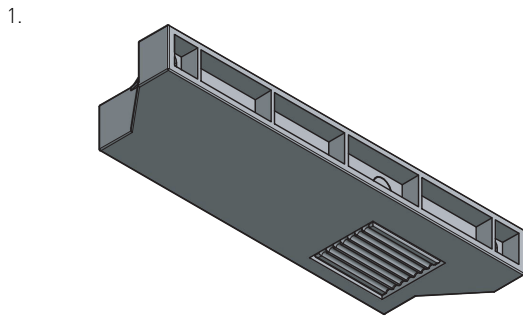

Фиксатор внутреннего ящика

Использование

- внутренний ящик

Параметры

- совместим с MB и AxisPro
- материал: пластик
- сенсорный запуск
- простая сборка / разборка
- серый

Упаковка

Сопутствующие товары:

PB-AXISPRO-PANELWEW-95R	PB-AXISPRO-PANELWEW-110R	B-D-PANELWEW	PB-D-PANELWEW-10	PB-D-PANELWEW-60
-------------------------	--------------------------	--------------	------------------	------------------

AXIS
P R O

MB
MODERN BOX

КОМПЛЕКТАЦИЯ

3,5x17 - 2 шт.

AXIS
P R O

1. PB-ZA-FA-11
2. Винты для крепления навески

Индекс	ящик
PB-ZA-FA-11	AxisPro
PB-ZA-FA-15	MB

3,5x25 - 2 шт.

1. PB-ZA-FA-15
2. Винты для крепления навески

MB
MODERN BOX

	PB-ZA-FA-11	PB-ZA-FA-15
a	4	8,5
b	24,5	29,5

a	c	ЯЩИК
4	11	AxisPro
8,5	16	MB

вид сбоку 5 b.

Функция фиксатора:

Регулирование: